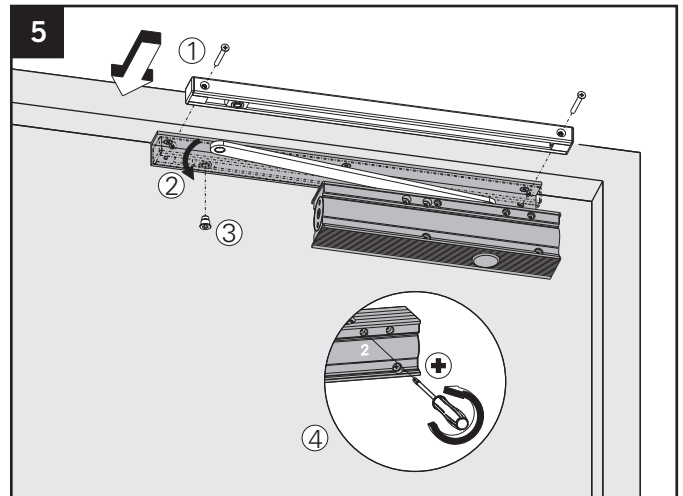

© Änderungen vorbehalten / MTS00340 / Index: a

3392002331

TS-41/TS-31

DIN links / left / gauche
 DIN rechts (spiegelbildlich)
 DIN right (mirror image)
 DIN droite (image inversée)

TS-61 G

DIN links / left / gauche
 DIN rechts (spiegelbildlich)
 DIN right (mirror image)
 DIN droite (image inversée)

Einstellungen siehe Montageanleitung Türschließer
 Adjustment see on mounting instruction door closer
 Réglage voir les instructions d'installation de ferme-portes

Einstellungen siehe Montageanleitung Türschließer
 Adjustment see on mounting instruction door closer
 Réglage voir les instructions d'installation de ferme-portes