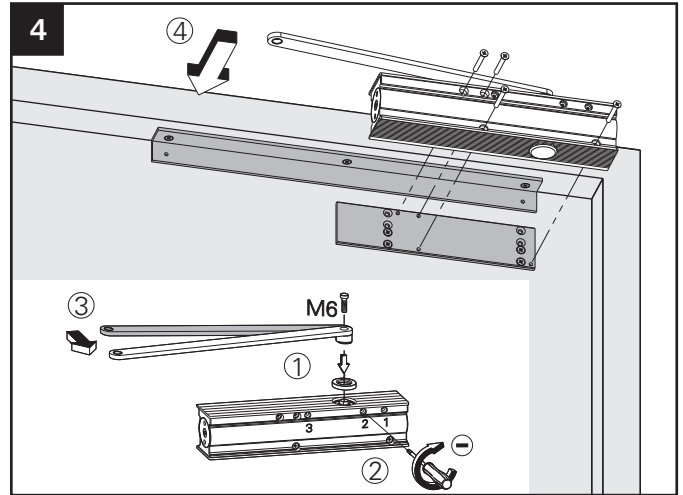

© Änderungen vorbehalten / MTS00340 / Index: a

3392002331

TS-41/TS-31

DIN links / left / gauche
 DIN rechts (spiegelbildlich)
 DIN right (mirror image)
 DIN droite (image inversée)

TS-61 G

DIN links / left / gauche
 DIN rechts (spiegelbildlich)
 DIN right (mirror image)
 DIN droite (image inversée)

Einstellungen siehe Montageanleitung Türschließer
 Adjustment see on mounting instruction door closer
 Réglage voir les instructions d'installation de ferme-portes

Einstellungen siehe Montageanleitung Türschließer
 Adjustment see on mounting instruction door closer
 Réglage voir les instructions d'installation de ferme-portes