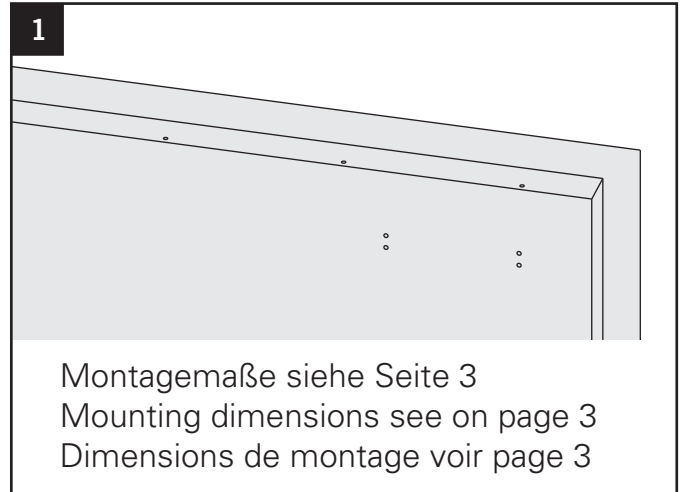

TS-41/TS-31

DIN links / left / gauche
 DIN rechts (spiegelbildlich)
 DIN right (mirror image)
 DIN droite (image inversée)

TS-61 G

DIN links / left / gauche
 DIN rechts (spiegelbildlich)
 DIN right (mirror image)
 DIN droite (image inversée)

© Änderungen vorbehalten / MTS00340 / Index: a

3392002331

TS-41/TS-31

DIN links / left / gauche
 DIN rechts (spiegelbildlich)
 DIN right (mirror image)
 DIN droite (image inversée)

TS-61 G

DIN links / left / gauche
 DIN rechts (spiegelbildlich)
 DIN right (mirror image)
 DIN droite (image inversée)