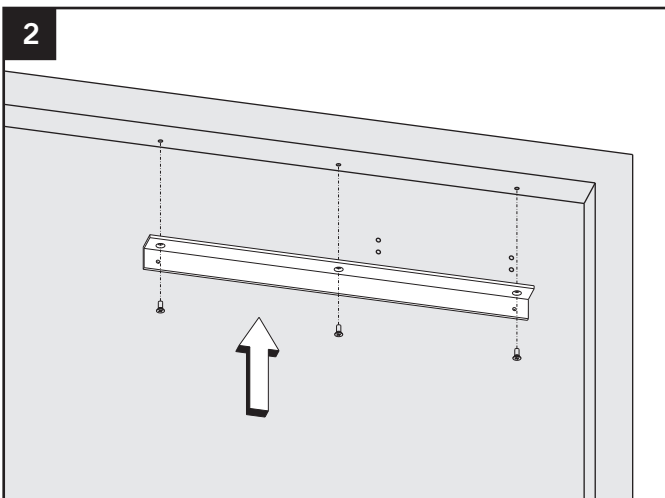

TS-41/TS-31

DIN links / left / gauche
 DIN rechts (spiegelbildlich)
 DIN right (mirror image)
 DIN droite (image inversée)

TS-61 G

DIN links / left / gauche
 DIN rechts (spiegelbildlich)
 DIN right (mirror image)
 DIN droite (image inversée)

© Änderungen vorbehalten / MTS00340 / Index: a

3392002331

TS-41/TS-31

DIN links / left / gauche
 DIN rechts (spiegelbildlich)
 DIN right (mirror image)
 DIN droite (image inversée)

TS-61 G

DIN links / left / gauche
 DIN rechts (spiegelbildlich)
 DIN right (mirror image)
 DIN droite (image inversée)