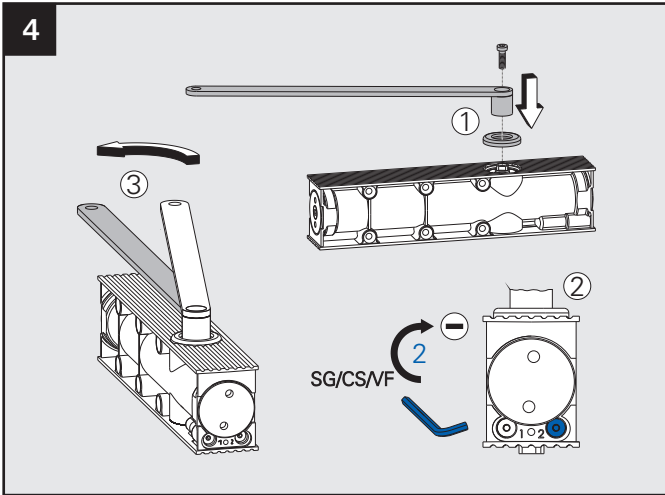

TS-41/TS-31

DIN links / left / gauche
 DIN rechts (spiegelbildlich)
 DIN right (mirror image)
 DIN droite (image inversée)

TS-61 G

DIN links / left / gauche
 DIN rechts (spiegelbildlich)
 DIN right (mirror image)
 DIN droite (image inversée)

© Änderungen vorbehalten / MTS00340 / Index: a

3392002331

TS-41/TS-31

DIN links / left / gauche
 DIN rechts (spiegelbildlich)
 DIN right (mirror image)
 DIN droite (image inversée)

TS-61 G

DIN links / left / gauche
 DIN rechts (spiegelbildlich)
 DIN right (mirror image)
 DIN droite (image inversée)

Einstellungen siehe Montageanleitung Türschließer
 Adjustment see on mounting instruction door closer
 Réglage voir les instructions d'installation de ferme-portes

Einstellungen siehe Montageanleitung Türschließer
 Adjustment see on mounting instruction door closer
 Réglage voir les instructions d'installation de ferme-portes