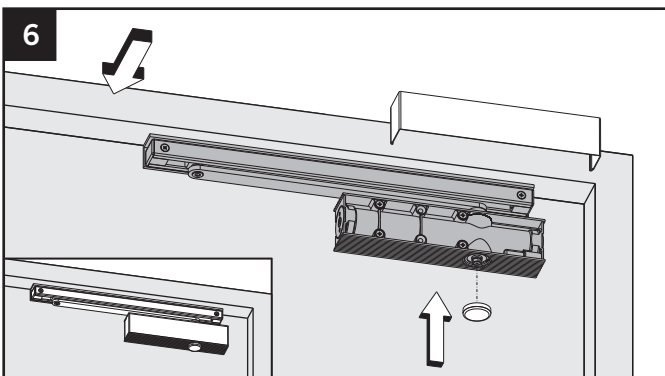

© Änderungen vorbehalten / MTS00340 / Index: a

3392002331

TS-41/TS-31

DIN links / left / gauche
 DIN rechts (spiegelbildlich)
 DIN right (mirror image)
 DIN droite (image inversée)

TS-61 G

DIN links / left / gauche
 DIN rechts (spiegelbildlich)
 DIN right (mirror image)
 DIN droite (image inversée)

Einstellungen siehe Montageanleitung Türschließer
 Adjustment see on mounting instruction door closer
 Réglage voir les instructions d'installation de ferme-portes

Einstellungen siehe Montageanleitung Türschließer
 Adjustment see on mounting instruction door closer
 Réglage voir les instructions d'installation de ferme-portes