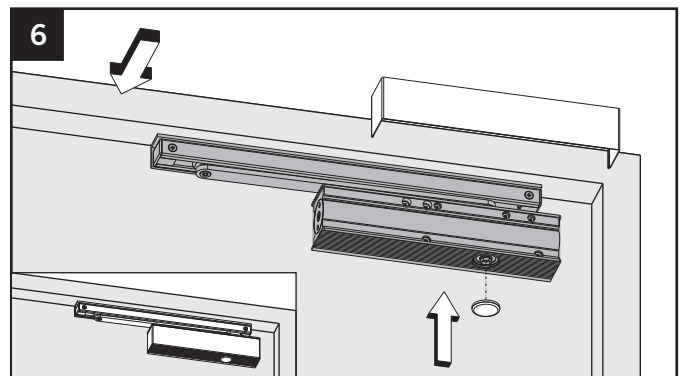

© Änderungen vorbehalten / MTS00340 / Index: a

3392002331

TS-41/TS-31

DIN links / left / gauche
 DIN rechts (spiegelbildlich)
 DIN right (mirror image)
 DIN droite (image inversée)

TS-61 G

DIN links / left / gauche
 DIN rechts (spiegelbildlich)
 DIN right (mirror image)
 DIN droite (image inversée)

Einstellungen siehe Montageanleitung Türschließer
 Adjustment see on mounting instruction door closer
 Réglage voir les instructions d'installation de ferme-portes

Einstellungen siehe Montageanleitung Türschließer
 Adjustment see on mounting instruction door closer
 Réglage voir les instructions d'installation de ferme-portes