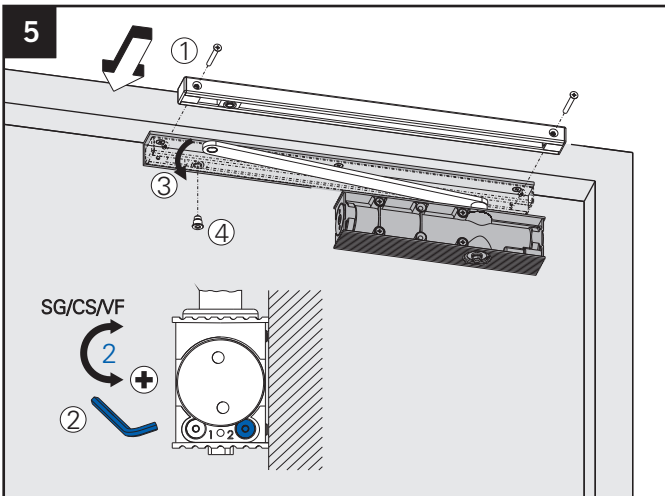

© Änderungen vorbehalten / MTS00340 / Index: a

3392002331

TS-41/TS-31

DIN links / left / gauche
 DIN rechts (spiegelbildlich)
 DIN right (mirror image)
 DIN droite (image inversée)

TS-61 G

DIN links / left / gauche
 DIN rechts (spiegelbildlich)
 DIN right (mirror image)
 DIN droite (image inversée)

Einstellungen siehe Montageanleitung Türschließer
 Adjustment see on mounting instruction door closer
 Réglage voir les instructions d'installation de ferme-portes

Einstellungen siehe Montageanleitung Türschließer
 Adjustment see on mounting instruction door closer
 Réglage voir les instructions d'installation de ferme-portes