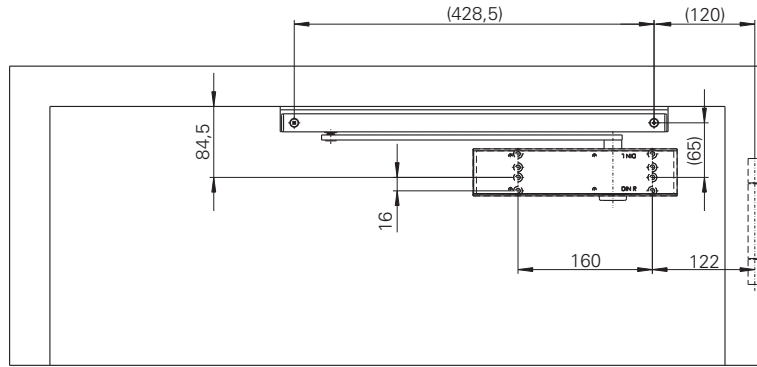

Einstellungen siehe Montageanleitung Türschließer
 Adjustment see on mounting instruction door closer
 Réglage voir les instructions d'installation de ferme-portes

Einstellungen siehe Montageanleitung Türschließer
 Adjustment see on mounting instruction door closer
 Réglage voir les instructions d'installation de ferme-portes

TS-41 / TS-31

ohne Montageplatte / without mounting plate / sans plaque de montage

TS-41 / TS-31

mit Montageplatte / with mounting plate / avec plaque de montage

TS-61 G

mit Montageplatte / with mounting plate / avec plaque de montage