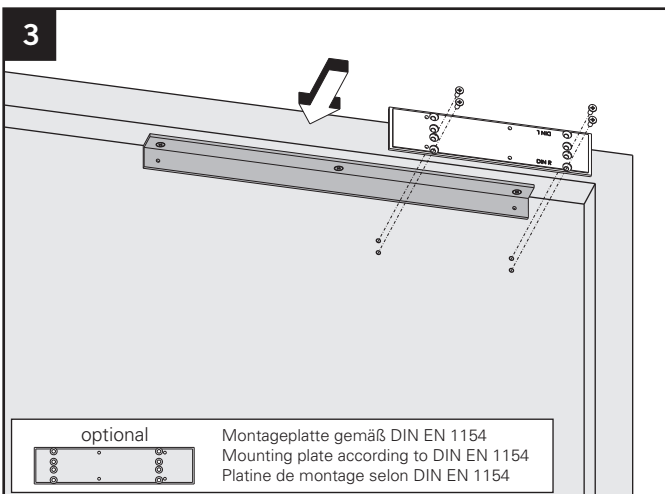

TS-41/TS-31

DIN links / left / gauche
 DIN rechts (spiegelbildlich)
 DIN right (mirror image)
 DIN droite (image inversée)

TS-61 G

DIN links / left / gauche
 DIN rechts (spiegelbildlich)
 DIN right (mirror image)
 DIN droite (image inversée)

© Änderungen vorbehalten / MTS00340 / Index: a

3392002331

TS-41/TS-31

DIN links / left / gauche
 DIN rechts (spiegelbildlich)
 DIN right (mirror image)
 DIN droite (image inversée)

TS-61 G

DIN links / left / gauche
 DIN rechts (spiegelbildlich)
 DIN right (mirror image)
 DIN droite (image inversée)