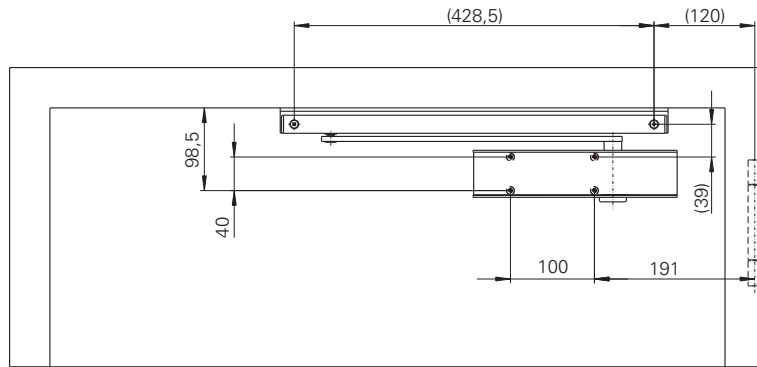

ohne Montageplatte / without mounting plate / sans plaque de montage

TS-41 / TS-31