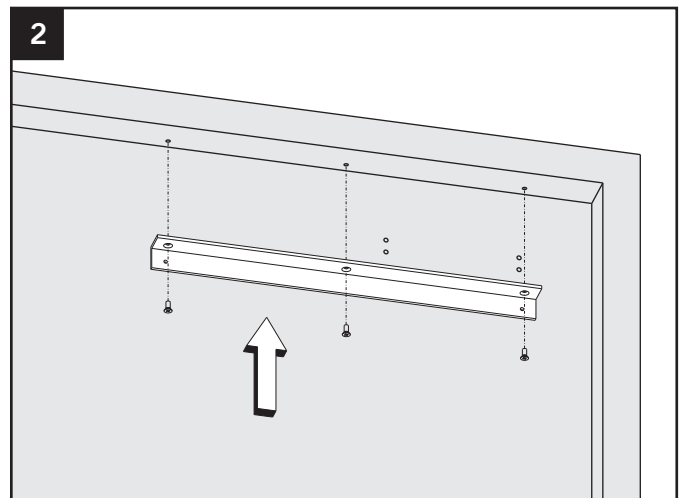

TS-41/TS-31

DIN links / left / gauche
 DIN rechts (spiegelbildlich)
 DIN right (mirror image)
 DIN droite (image inversée)

TS-61 G

DIN links / left / gauche
 DIN rechts (spiegelbildlich)
 DIN right (mirror image)
 DIN droite (image inversée)

© Änderungen vorbehalten / MTS00340 / Index: a

3392002331

TS-41/TS-31

DIN links / left / gauche
 DIN rechts (spiegelbildlich)
 DIN right (mirror image)
 DIN droite (image inversée)

TS-61 G

DIN links / left / gauche
 DIN rechts (spiegelbildlich)
 DIN right (mirror image)
 DIN droite (image inversée)