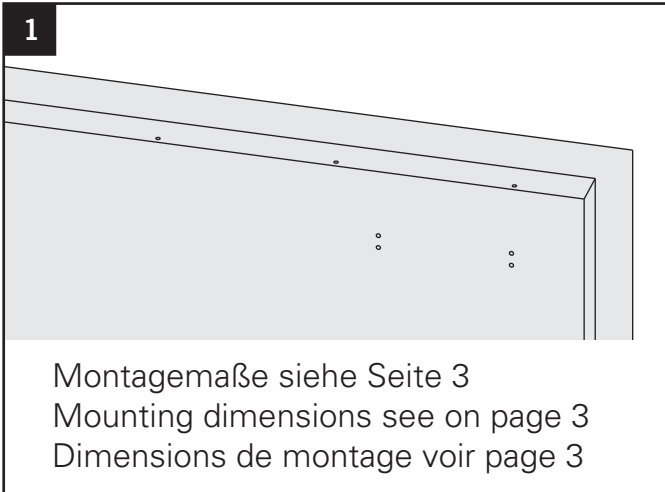

TS-41/TS-31

DIN links / left / gauche
 DIN rechts (spiegelbildlich)
 DIN right (mirror image)
 DIN droite (image inversée)

TS-61 G

DIN links / left / gauche
 DIN rechts (spiegelbildlich)
 DIN right (mirror image)
 DIN droite (image inversée)

© Änderungen vorbehalten / MTS00340 / Index: a

3392002331

TS-41/TS-31

DIN links / left / gauche
 DIN rechts (spiegelbildlich)
 DIN right (mirror image)
 DIN droite (image inversée)

TS-61 G

DIN links / left / gauche
 DIN rechts (spiegelbildlich)
 DIN right (mirror image)
 DIN droite (image inversée)